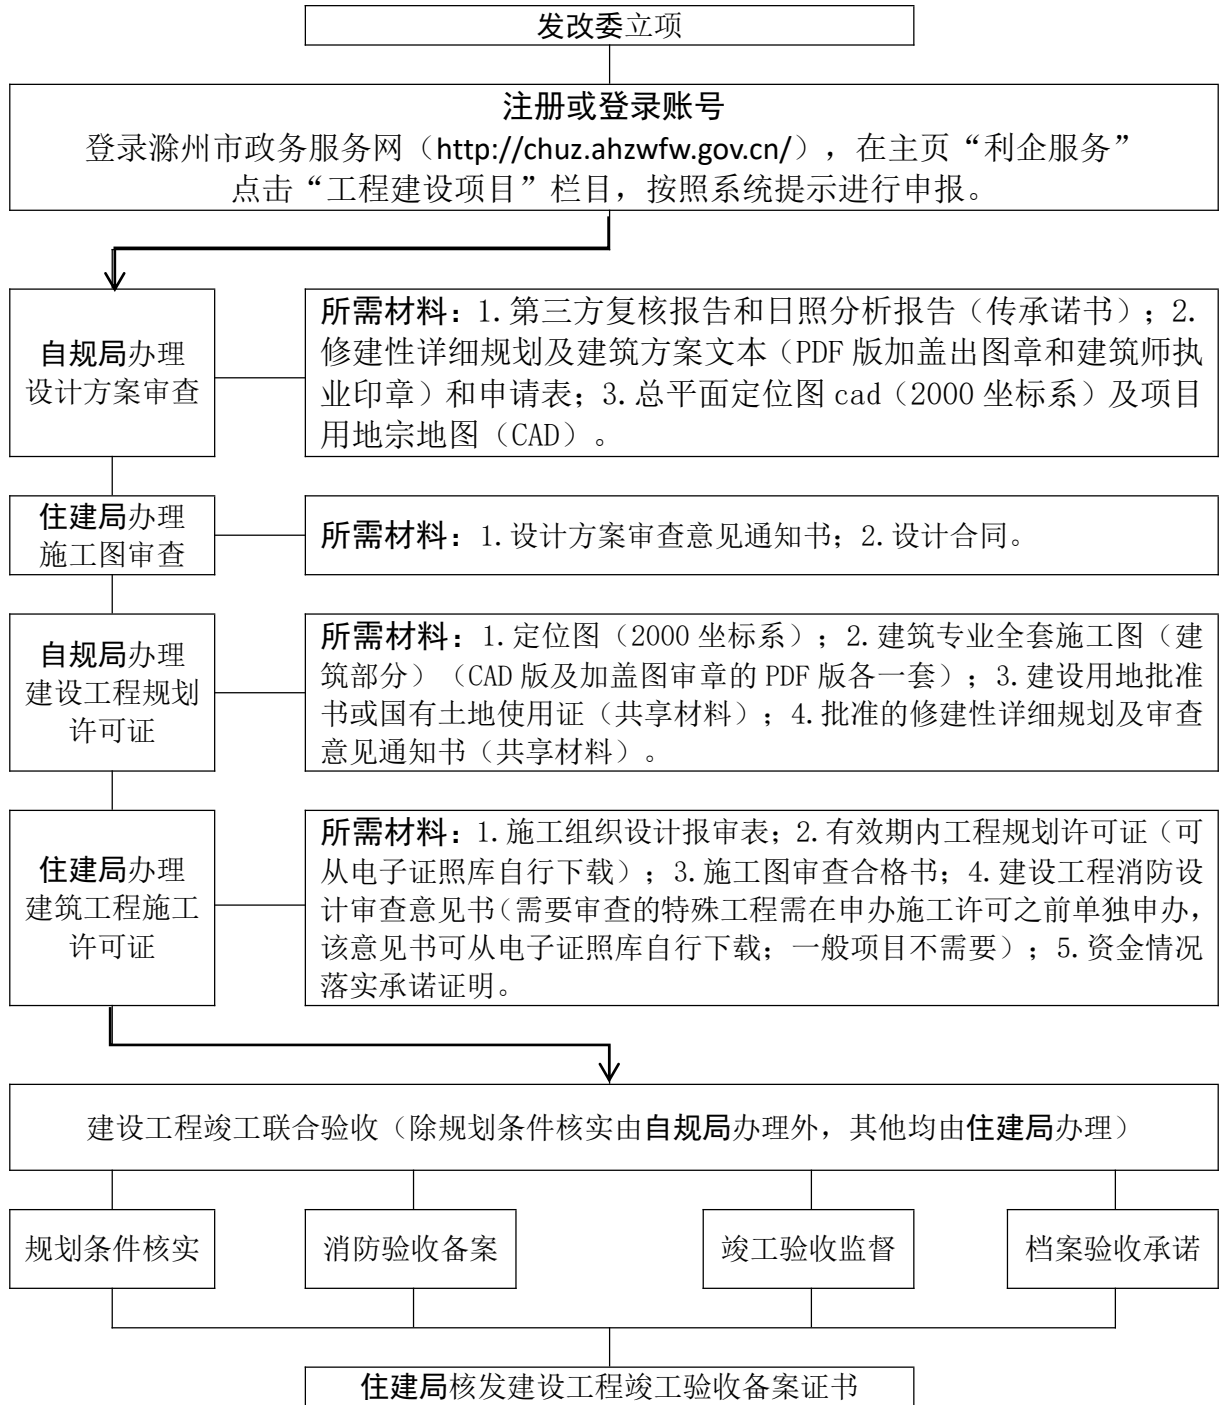

既有建筑加装电梯项目办事流程

附施工许可与联合验收办事指南查询网址：

<https://www.mingguang.gov.cn/public/161054390/1110004047.html>